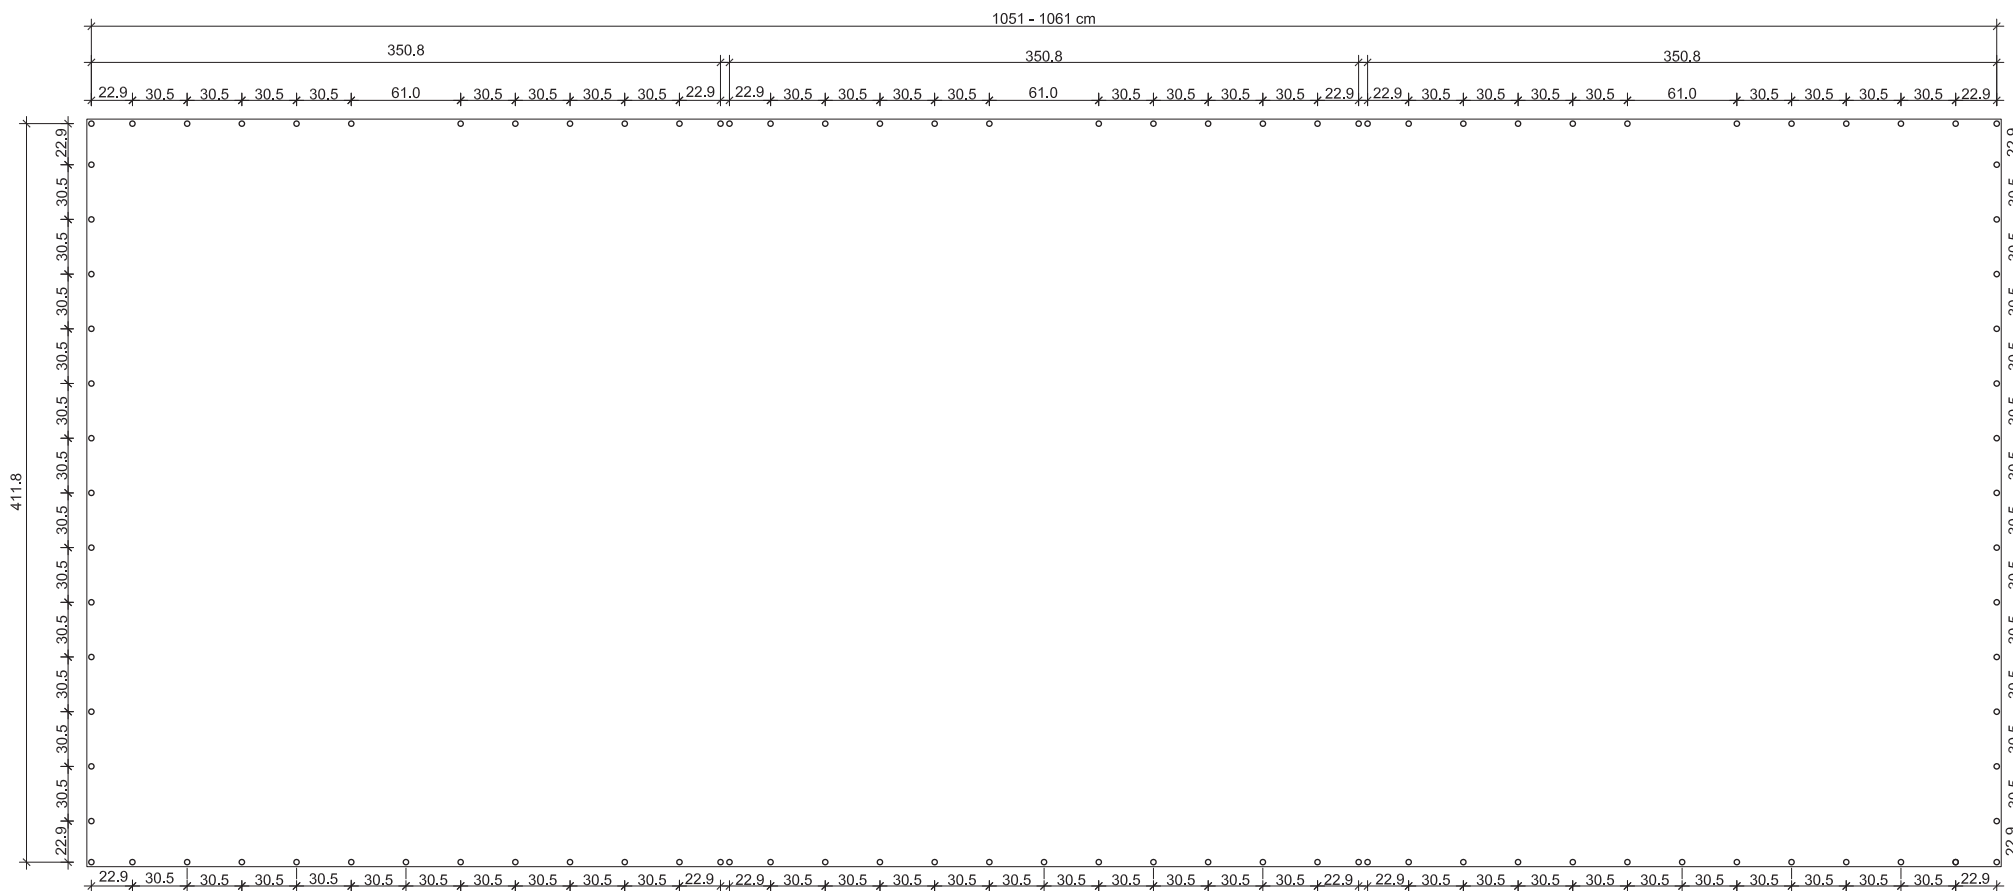

# IBB 200K VELIKI SISTEM - bočna strana

Grafički prikaz ringovanja banera

Bočna površina

Dimenzije: visina 401 x donja strana 215 x gornja strana 40.6 cm

*Dimenzije blago variraju u zavisnosti od metode kačenja !*

# IBB 200K VELIKI SISTEM - frontalna površina

Grafički prikaz ringovanja banera

Frontalna površina  
Dimenzije: širina 350 x visina 411 cm

*Dimenzije blago variraju u zavisnosti od metode kačenja !*

# 2 IBB 200K VELIKA POVEZANA SISTEMA - frontalna površina

Grafički prikaz ringovanja banera za 2 povezana sistema

Frontalna površina  
Dimenzije: širina 701 x visina 411 cm

*Dimenzije blago variraju u zavisnosti od metode kačenja !*

# 3 IBB 200K VELIKA POVEZANA SISTEMA - frontalna površina

Grafički prikaz ringovanja banera za 3 povezana sistema

Frontalna površina  
Dimenzije: širina 1051 x visina 411 cm

*Dimenzije blago variraju u zavisnosti od metode kačenja !*