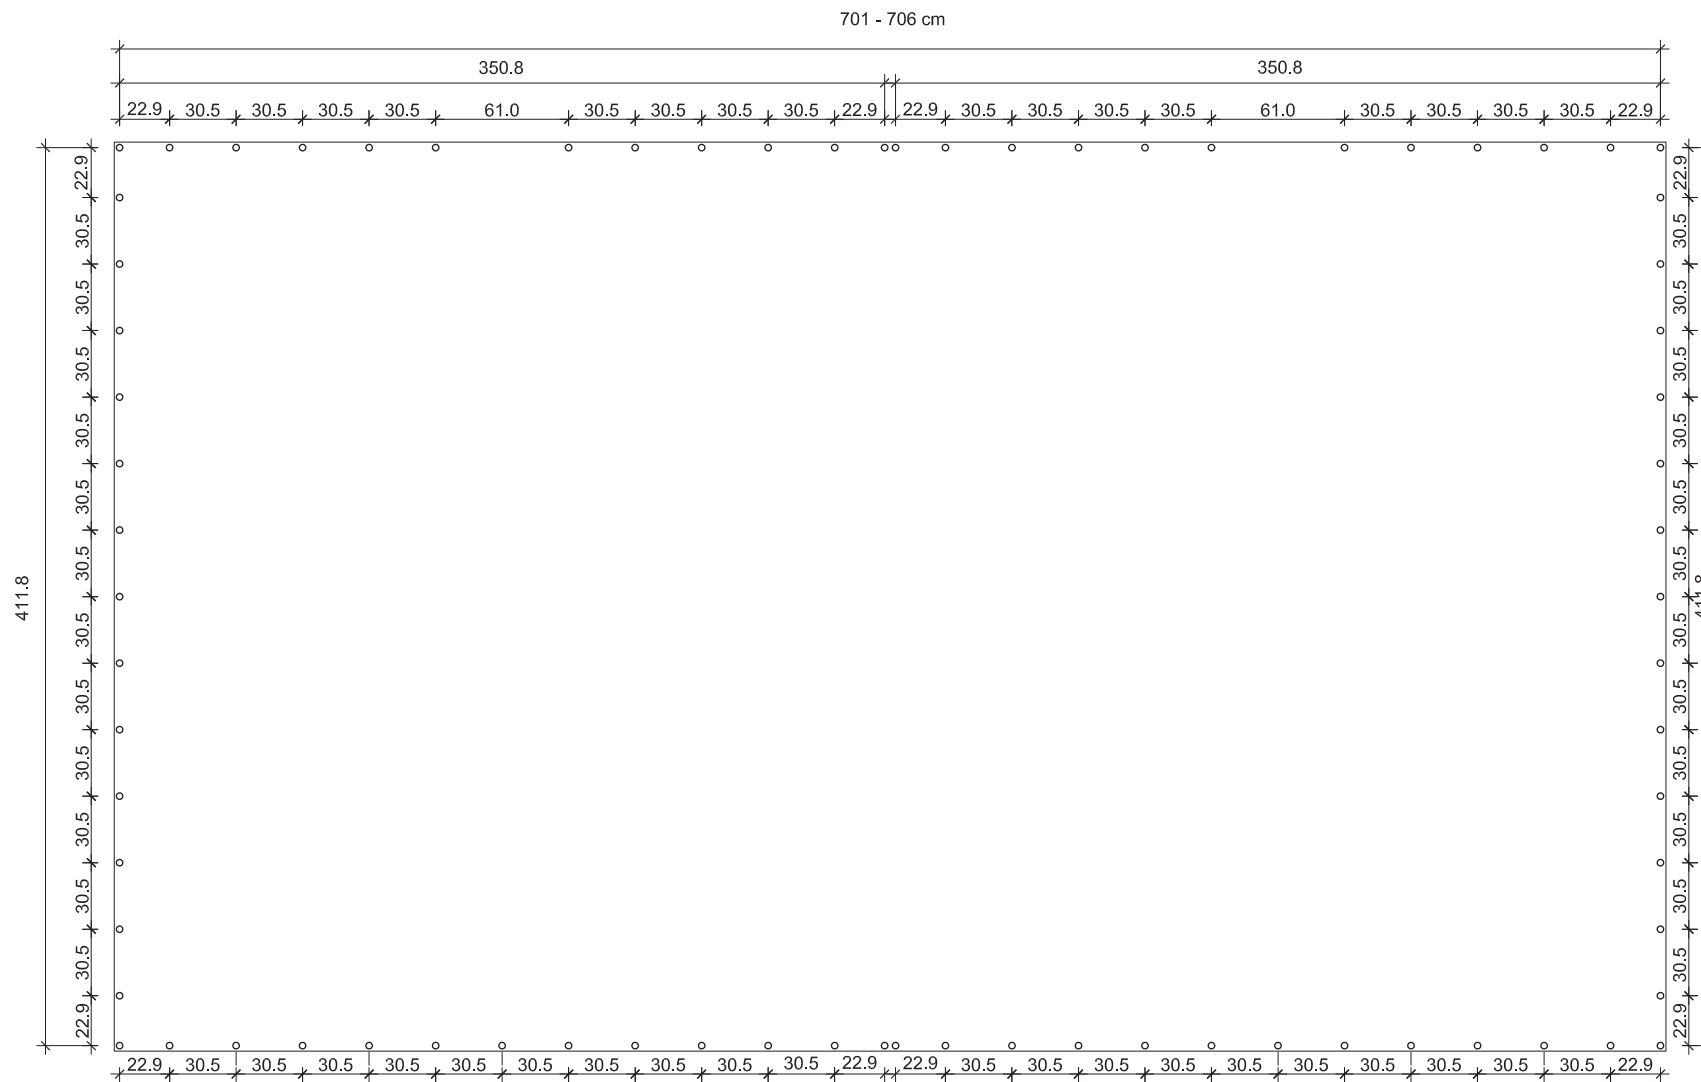

# IBB 200K VELIKI SISTEM - bočna strana

Grafički prikaz ringovanja banera

Bočna površina

Dimenzije: visina 401 x donja strana 215 x gornja strana 40.6 cm

*Dimenzije blago variraju u zavisnosti od metode kačenja !*

# IBB 200K VELIKI SISTEM - frontalna površina

Grafički prikaz ringovanja banera

Frontalna površina  
Dimenzije: širina 350 x visina 411 cm

*Dimenzije blago variraju u zavisnosti od metode kačenja !*

# 2 IBB 200K VELIKA POVEZANA SISTEMA - frontalna površina

Grafički prikaz ringovanja banera za 2 povezana sistema

Frontalna površina  
Dimenzije: širina 701 x visina 411 cm

*Dimenzije blago variraju u zavisnosti od metode kačenja !*

# 3 IBB 200K VELIKA POVEZANA SISTEMA - frontalna površina

Grafički prikaz ringovanja banera za 3 povezana sistema

Frontalna površina  
Dimenzije: širina 1051 x visina 411 cm

*Dimenzije blago variraju u zavisnosti od metode kačenja !*