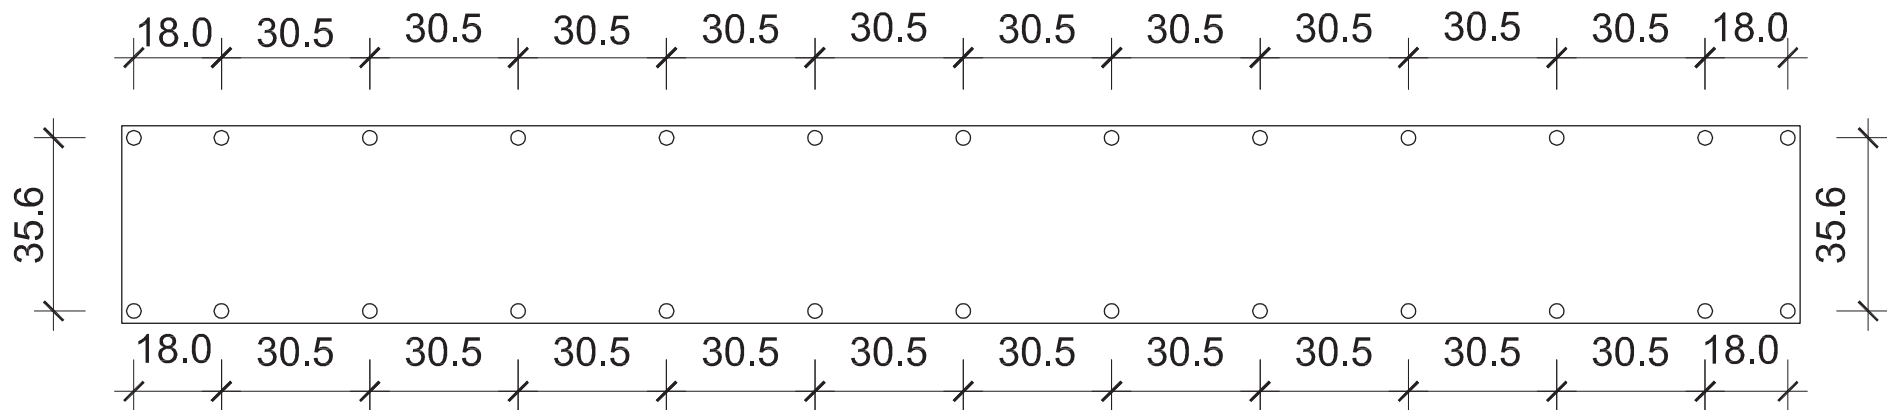

# IBB 200K VELIKI SISTEM - ponton površina

Grafički prikaz ringovanja banera

Ponton površina  
Dimenzije: širina 346 x visina 36 cm

*Dimenzije blago variraju u zavisnosti od metode kačenja !*

# IBB 200K VELIKI SISTEM - bočna strana

Grafički prikaz ringovanja banera

Bočna površina

Dimenzije: visina 401 x donja strana 215 x gornja strana 40.6 cm

*Dimenzije blago variraju u zavisnosti od metode kačenja !*

# IBB 200K VELIKI SISTEM - frontalna površina

Grafički prikaz ringovanja banera

Frontalna površina  
Dimenzije: širina 350 x visina 411 cm

*Dimenzije blago variraju u zavisnosti od metode kačenja !*

# 2 IBB 200K VELIKA POVEZANA SISTEMA - frontalna površina

Grafički prikaz ringovanja banera za 2 povezana sistema

Frontalna površina  
Dimenzije: širina 701 x visina 411 cm

*Dimenzije blago variraju u zavisnosti od metode kačenja !*