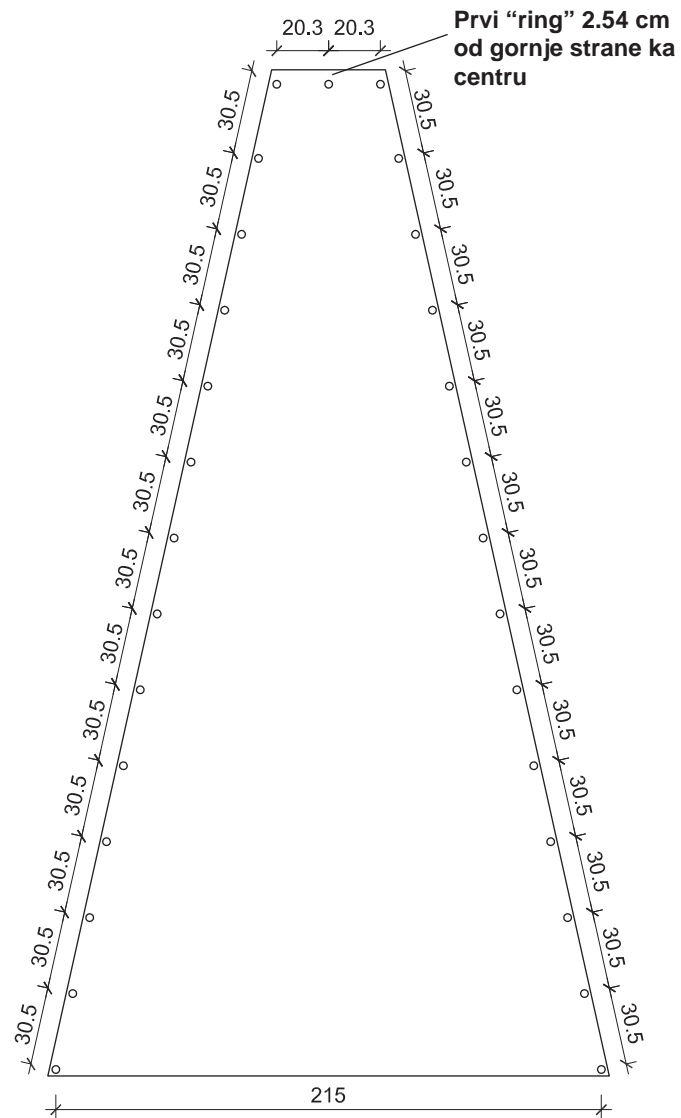

# IBB 200K VELIKI SISTEM - ponton površina

Grafički prikaz ringovanja banera

Ponton površina  
Dimenzije: širina 346 x visina 36 cm

*Dimenzije blago variraju u zavisnosti od metode kačenja !*

# IBB 200K VELIKI SISTEM - bočna strana

Grafički prikaz ringovanja banera

Bočna površina

Dimenzije: visina 401 x donja strana 215 x gornja strana 40.6 cm

*Dimenzije blago variraju u zavisnosti od metode kačenja !*

# IBB 200K VELIKI SISTEM - frontalna površina

Grafički prikaz ringovanja banera

Frontalna površina  
Dimenzije: širina 350 x visina 411 cm

*Dimenzije blago variraju u zavisnosti od metode kačenja !*

# 2 IBB 200K VELIKA POVEZANA SISTEMA - frontalna površina

Grafički prikaz ringovanja banera za 2 povezana sistema

Frontalna površina  
Dimenzije: širina 701 x visina 411 cm

*Dimenzije blago variraju u zavisnosti od metode kačenja !*