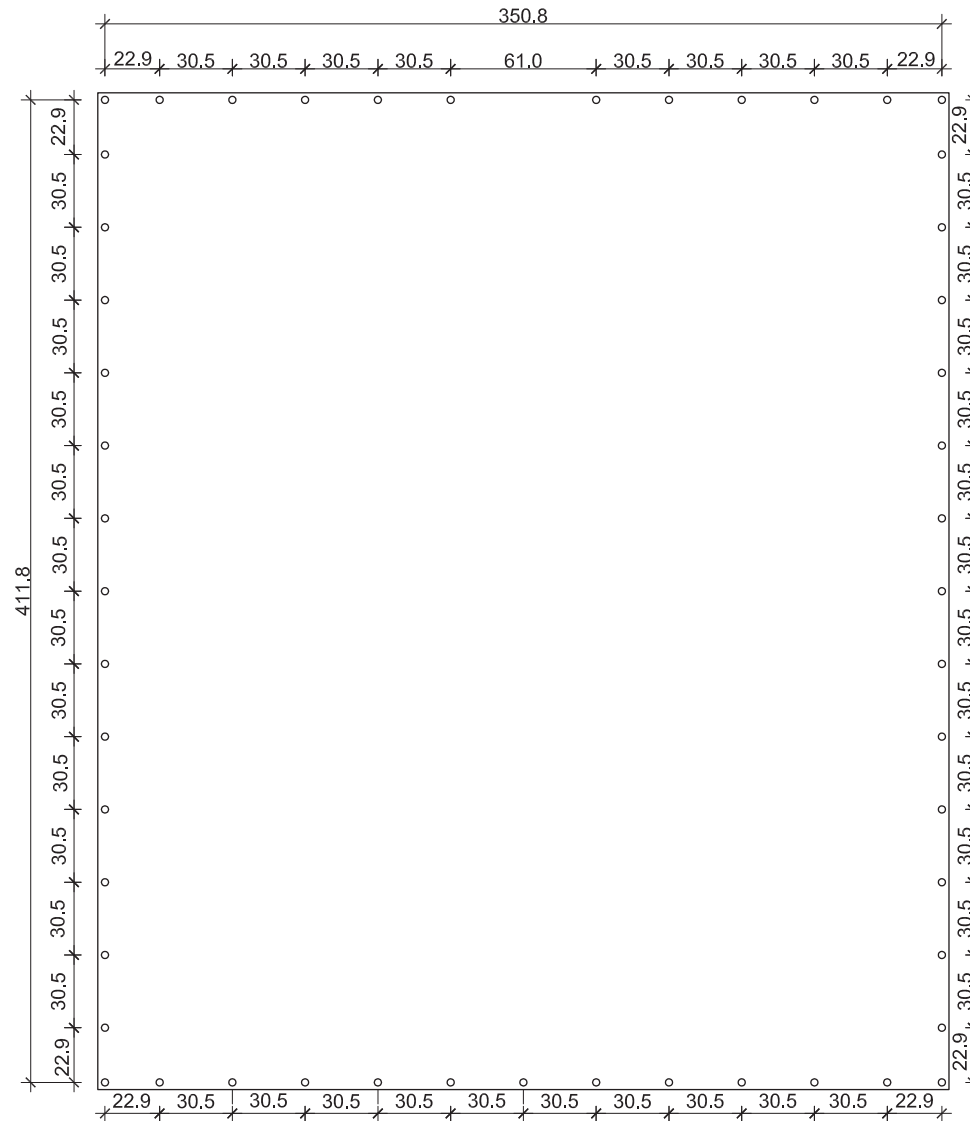

# IBB 200K VELIKI SISTEM - ponton površina

Grafički prikaz ringovanja banera

Ponton površina  
Dimenzije: širina 346 x visina 36 cm

*Dimenzije blago variraju u zavisnosti od metode kačenja !*

# IBB 200K VELIKI SISTEM - bočna strana

Grafički prikaz ringovanja banera

Bočna površina

Dimenzije: visina 401 x donja strana 215 x gornja strana 40.6 cm

*Dimenzije blago variraju u zavisnosti od metode kačenja !*

# IBB 200K VELIKI SISTEM - frontalna površina

Grafički prikaz ringovanja banera

Frontalna površina  
Dimenzije: širina 350 x visina 411 cm

*Dimenzije blago variraju u zavisnosti od metode kačenja !*

# 2 IBB 200K VELIKA POVEZANA SISTEMA - frontalna površina

Grafički prikaz ringovanja banera za 2 povezana sistema

Frontalna površina  
Dimenzije: širina 701 x visina 411 cm

*Dimenzije blago variraju u zavisnosti od metode kačenja !*