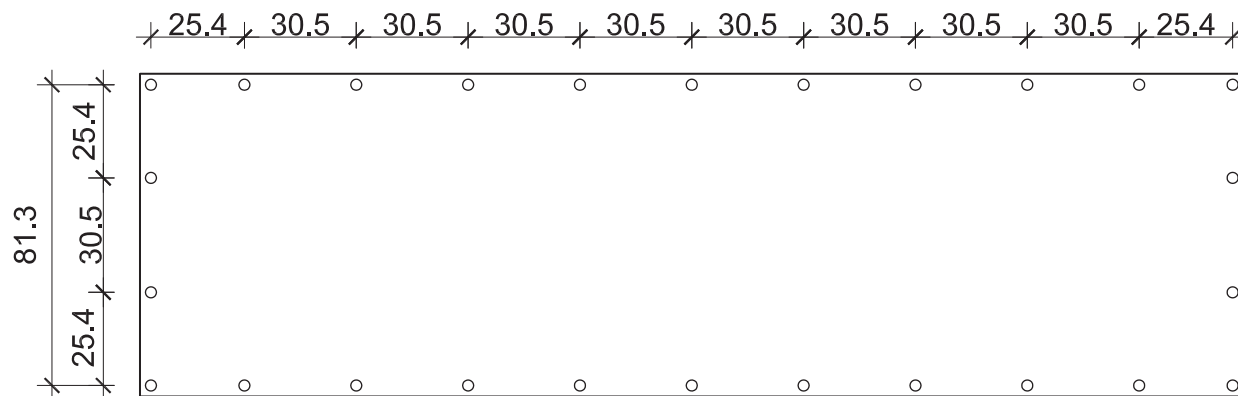

IBB 100K MALI SISTEM

GRAFIČKI PRIKAZ RINGOVANJA SVIH BANERA ZA MALI SISTEM

IBB 100K MALI SISTEM - frontalna i bočna površina

Grafički prikaz ringovanja banera

Frontalna površina
Dimenzije: širina 295 x visina 81.3 cm

Bočna površina
Dimenzije: visina 81.3 x donja širina 38.1 x gornja širina 5.1 cm

Dimenzije blago variraju u zavisnosti od metode kačenja !