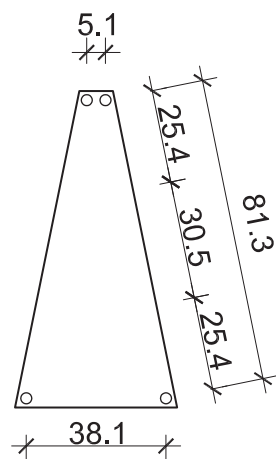

IBB 100K MALI SISTEM

GRAFIČKI PRIKAZ RINGOVANJA SVIH BANERA ZA MALI SISTEM

IBB 100K MALI SISTEM - frontalna i bočna površina

Grafički prikaz ringovanja banera

Frontalna površina
Dimenzije: širina 295 x visina 81.3 cm

Bočna površina
Dimenzije: visina 81.3 x donja širina 38.1 x gornja širina 5.1 cm

Dimenzije blago variraju u zavisnosti od metode kačenja !